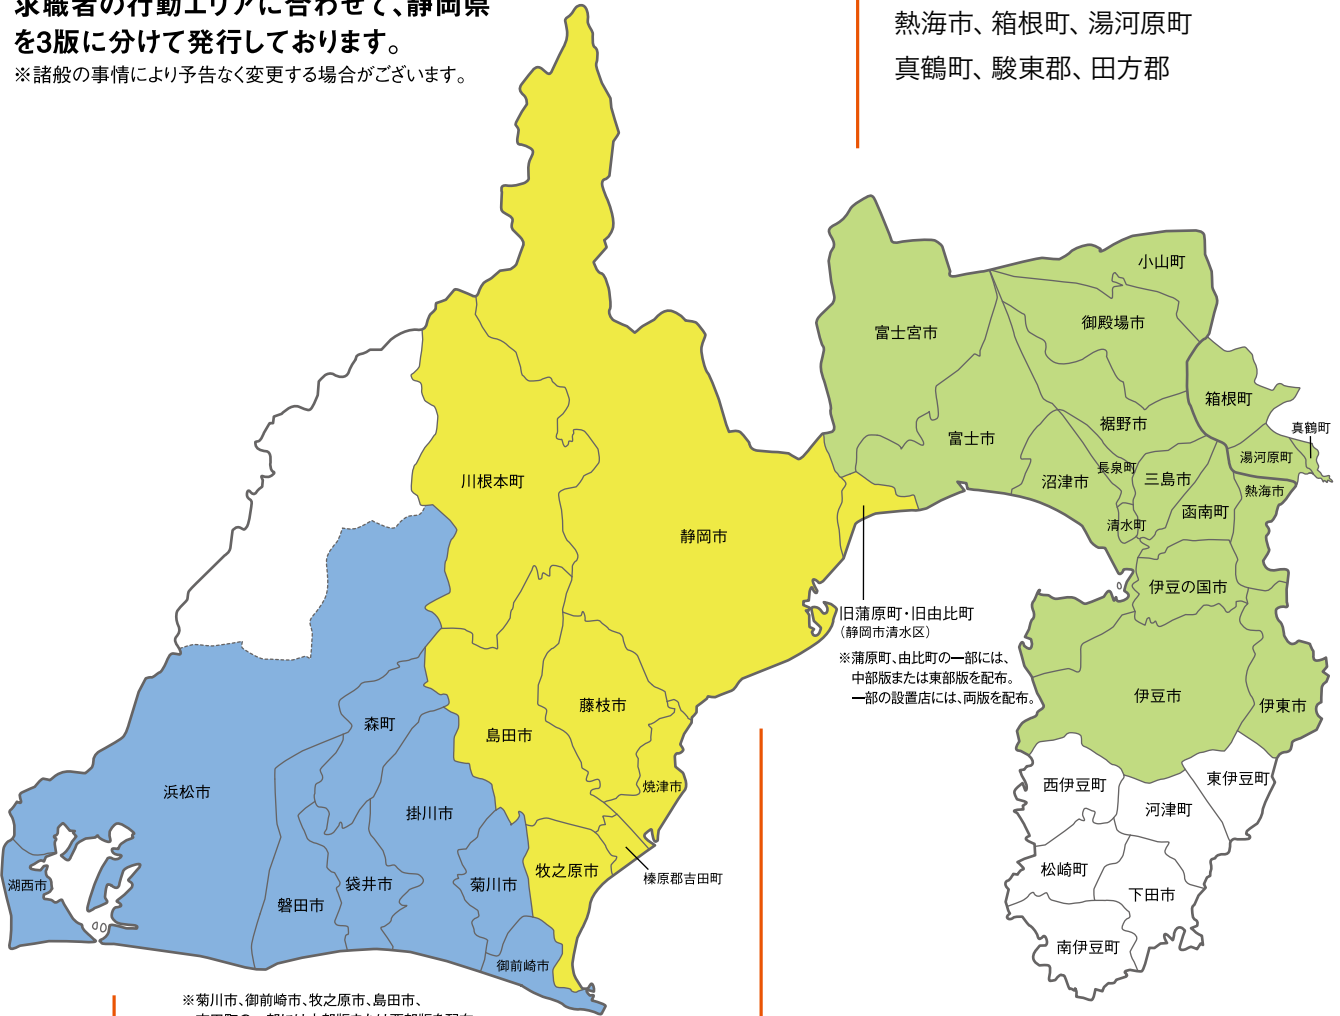

DOMO!

静岡県西部・中部・東部版 発行エリアMAP

地域密着型の求人情報誌DOMOは、
求職者の行動エリアに合わせて、静岡県
を3版に分けて発行しております。

※諸般の事情により予告なく変更する場合がございます。

※菊川市、御前崎市、牧之原市、島田市、
吉田町の一部には中部版または西部版を配布。
一部の設置店には、両版を配布。

DOMO! 西部版

浜松市、磐田市
掛川市、袋井市、森町
湖西市、牧之原市
御前崎市、菊川市

DOMO! 東部版

沼津市、三島市、富士宮市
富士市、御殿場市、裾野市
伊豆の国市、伊豆市、伊東市
熱海市、箱根町、湯河原町
真鶴町、駿東郡、田方郡

旧蒲原町・旧由比町
(静岡市清水区)

※蒲原町、由比町の一部には、
中部版または東部版を配布。
一部の設置店には、両版を配布。

DOMO! 中部版

静岡市、焼津市
藤枝市、島田市
牧之原市、御前崎市
菊川市、榛原郡